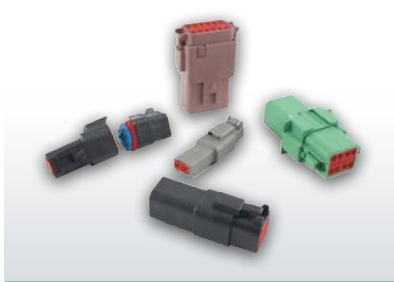

Série DEUTSCH – osvědčená kvalita.

Série AEC

Série DRB

Série DRC

Série DTP

Série DTV

Série HD10

Série HD30

Série HDP20

DALŠÍ VÝROBKY SÉRIE DEUTSCH

1. Série STRIKE
   - Krabice EEC
   - Série JIFFY SPLICE
   - Kontakty DEUTSCH
   - Nástroje DEUTSCH
2. více informací naleznete na
   naši internetové stránce

[www.boersig.com/en/
deutsch-produkte](http://www.boersig.com/en/deutsch-produkte)